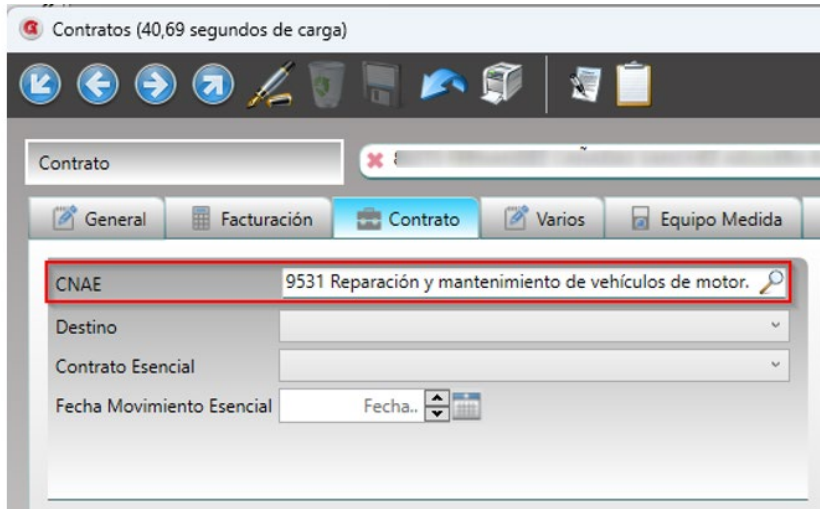

Una vez actualizado el CNAE de un contrato, éste ultimo dejara de mostrarse en la pantalla de 'Cambios CNAE2025'.